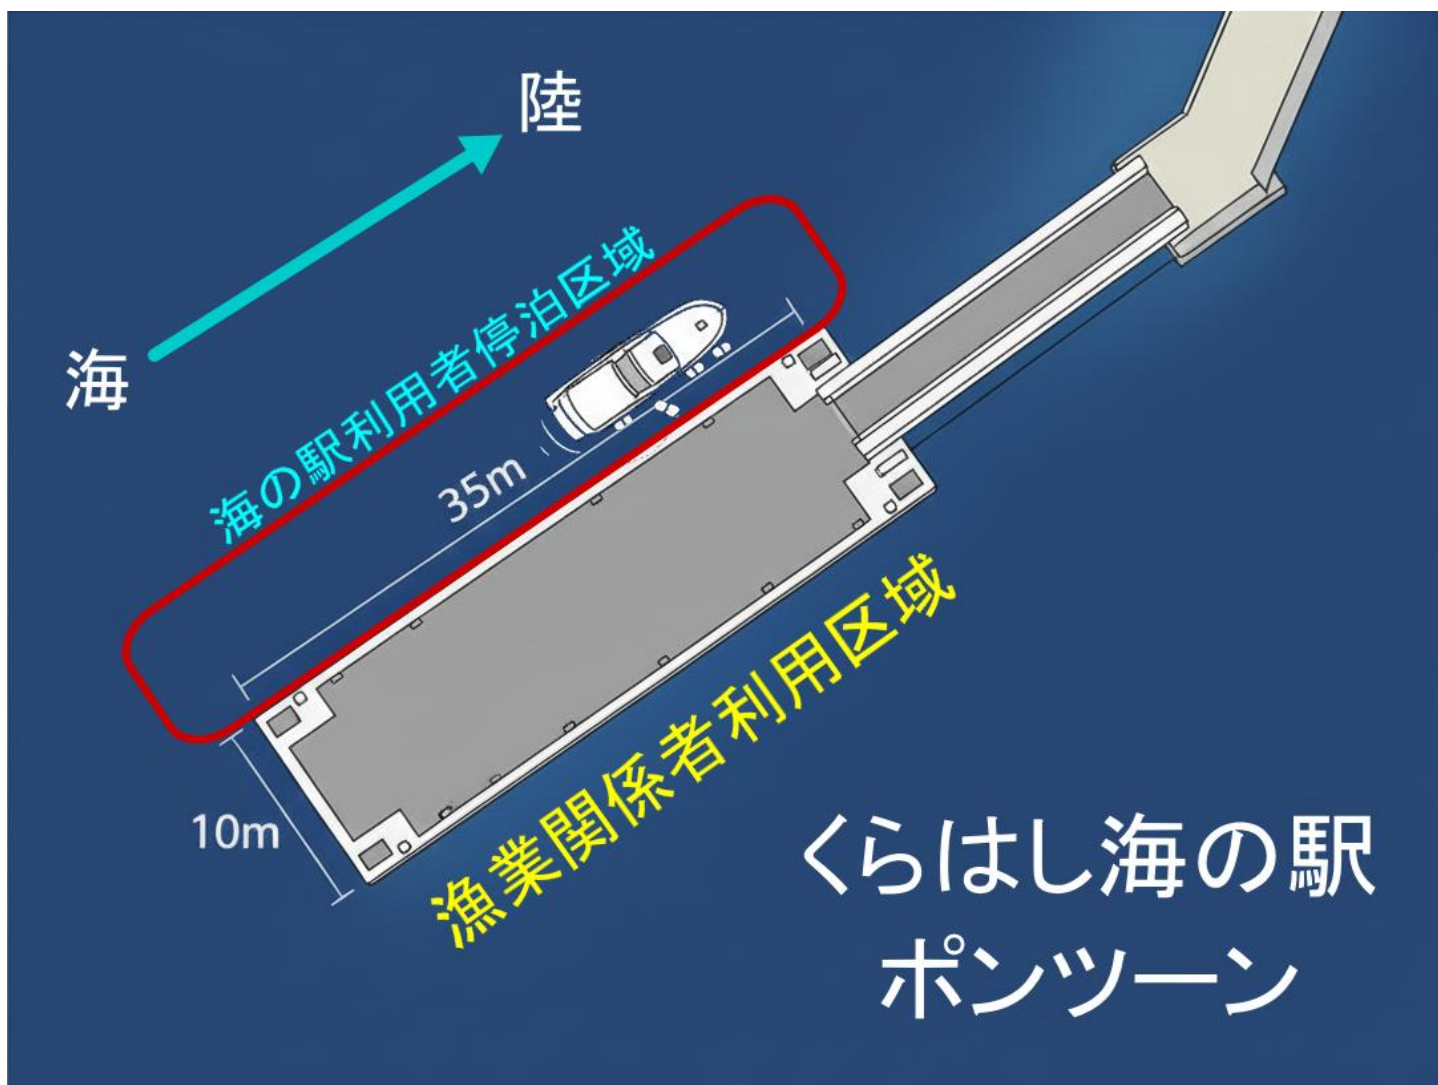

# くらはし海の駅 ご利用の皆様

くらはし海の駅の停泊区域は、ポンツーンの海から陸に向かって左側です。

【連絡先】

くらはし桂浜温泉館

0823-53-2575

休館日：月曜日

(祝日の場合翌日)